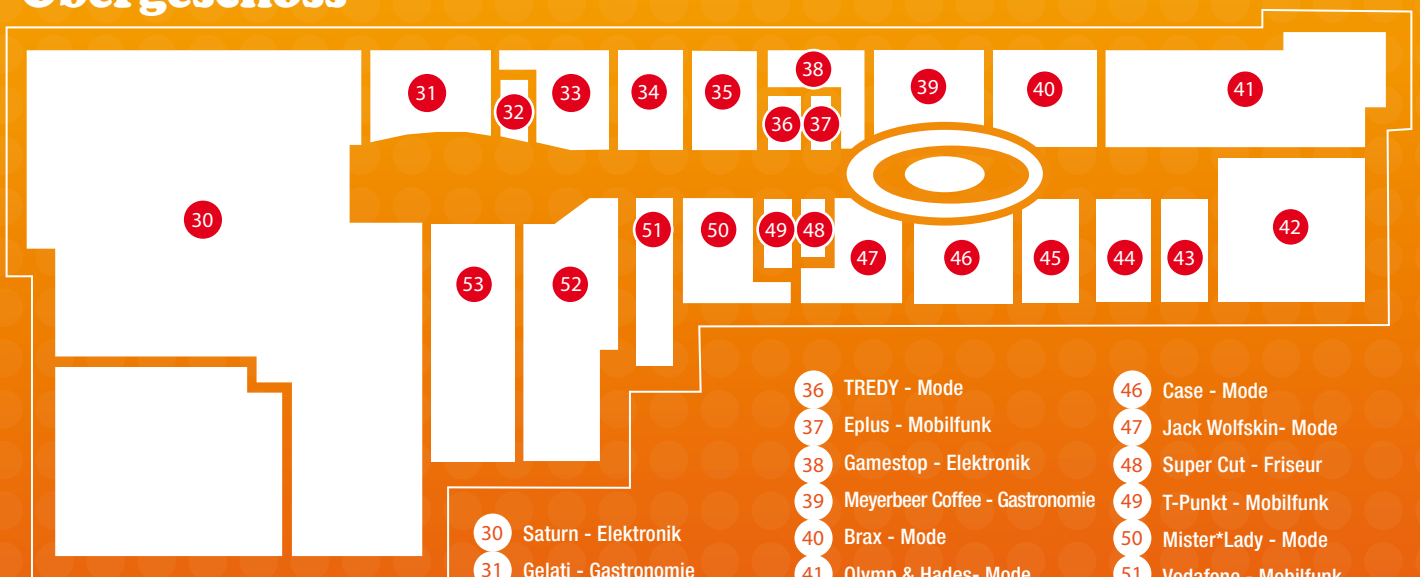

LAGEPLAN

Stadtcenter Düren

Erdgeschoss

- | | | |
|--------------------------|----------------------------|-------------------------------|
| 1 dm - Drogeriemarkt | 8 PW Tobacco - Tabak/Lotto | 16 H&M - Mode |
| 2 US-NAILS - Nagelstudio | 9 Mustang - Mode | 17 The Phonehouse - Mobilfunk |
| 3 Mc Paper- Schreibwaren | 10 Engbers - Mode | 18 Becker - Parfümerie |
| 4 Cosmo - Friseur | 11 GERRY WEBER - Mode | 19 edc - Mode |
| 5 S.Wurst - Gastronomie | 12 Bonita - Mode | 20 MEXX - Mode |
| 6 Hotalo - Gastronomie | 13 Arko - Genussmittel | 21 Bijou Brigitte- Schmuck |
| 7 Pata Tes - Gastronomie | 14 Bäckerei Oebel | 22 Esanelle - Friseur |
| | 15 Tally Weijl - Mode | 23 Jeans Fritz - Mode |
| | | 24 Maxmo - Apotheke |
| | | 25 Mayersche - Buchhandlung |
| | | 26 New Yorker - Mode |
| | | 27 Ernstings Family- Mode |
| | | 28 Kik - Mode |
| | | 29 Pizza Piu - Gastronomie |

Obergeschoss

- | | | |
|-------------------------------|-----------------------------------|-------------------------|
| 30 Saturn - Elektronik | 36 TREDY - Mode | 46 Case - Mode |
| 31 Gelati - Gastronomie | 37 Eplus - Mobilfunk | 47 Jack Wolfskin- Mode |
| 32 Juwelier im SCD | 38 Gamestop - Elektronik | 48 Super Cut - Friseur |
| 33 Johnen - Optik/Hörakusstik | 39 Meyerbeer Coffee - Gastronomie | 49 T-Punkt - Mobilfunk |
| 34 Cecil - Mode | 40 Brax - Mode | 50 Mister*Lady - Mode |
| 35 Loubs - Mode | 41 Olymp & Hades- Mode | 51 Vodafone - Mobilfunk |
| | 42 Deichmann - Schuhe | 52 SHOE4YOU - Schuhe |
| | 43 Nanu-Nana - Geschenke | 53 Xenos - Geschenke |
| | 44 LTB - Mode | |
| | 45 Love - Mode | |