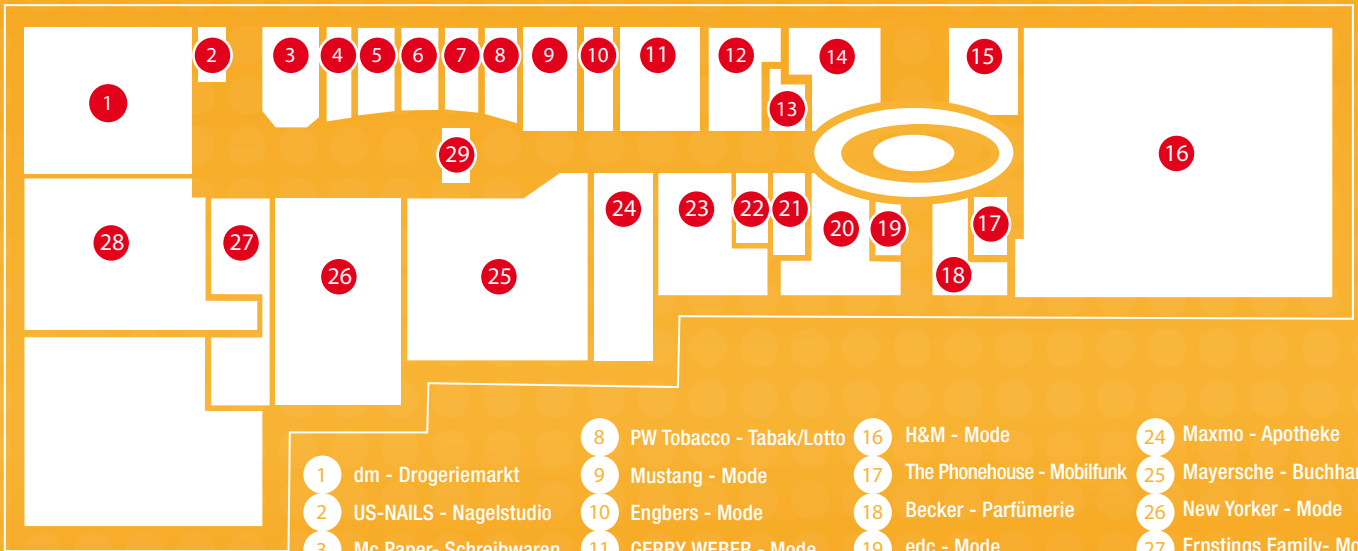

LAGEPLAN

Stadtcenter Düren

Erdgeschoss

- | | | |
|--------------------------|----------------------------|-------------------------------|
| 1 dm - Drogeriemarkt | 8 PW Tobacco - Tabak/Lotto | 16 H&M - Mode |
| 2 US-NAILS - Nagelstudio | 9 Mustang - Mode | 17 The Phonehouse - Mobilfunk |
| 3 Mc Paper- Schreibwaren | 10 Engbers - Mode | 18 Becker - Parfümerie |
| 4 Cosmo - Friseur | 11 GERRY WEBER - Mode | 19 edc - Mode |
| 5 S.Wurst - Gastronomie | 12 Bonita - Mode | 20 MEXX - Mode |
| 6 Hotalo - Gastronomie | 13 Arko - Genussmittel | 21 Bijou Brigitte- Schmuck |
| 7 Pata Tes - Gastronomie | 14 Bäckerei Oebel | 22 Esanelle - Friseur |
| | 15 Tally Weijl - Mode | 23 Jeans Fritz - Mode |
| | | 24 Maxmo - Apotheke |
| | | 25 Mayersche - Buchhandlung |
| | | 26 New Yorker - Mode |
| | | 27 Ernstings Family- Mode |
| | | 28 Kik - Mode |
| | | 29 Pizza Piu - Gastronomie |

Obergeschoss

- | | | |
|-------------------------------|-----------------------------------|-------------------------|
| 30 Saturn - Elektronik | 36 TREDY - Mode | 46 Case - Mode |
| 31 Gelati - Gastronomie | 37 Eplus - Mobilfunk | 47 Jack Wolfskin- Mode |
| 32 Juwelier im SCD | 38 Gamestop - Elektronik | 48 Super Cut - Friseur |
| 33 Johnen - Optik/Hörakusstik | 39 Meyerbeer Coffee - Gastronomie | 49 T-Punkt - Mobilfunk |
| 34 Cecil - Mode | 40 Brax - Mode | 50 Mister*Lady - Mode |
| 35 Loubs - Mode | 41 Olymp & Hades- Mode | 51 Vodafone - Mobilfunk |
| | 42 Deichmann - Schuhe | 52 SHOE4YOU - Schuhe |
| | 43 Nanu-Nana - Geschenke | 53 Xenos - Geschenke |
| | 44 LTB - Mode | |
| | 45 Love - Mode | |